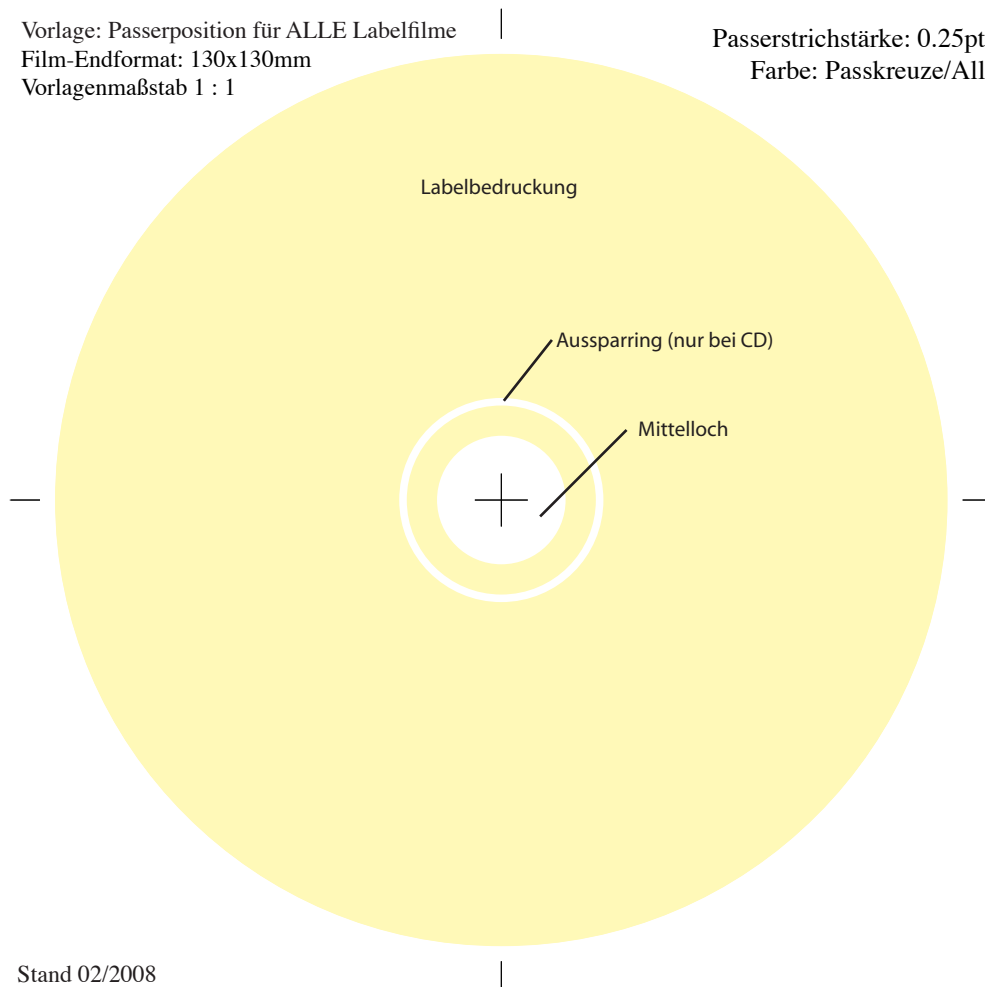

Vorlage: Passerposition für ALLE Labelfilme  
Film-Endformat: 130x130mm  
Vorlagenmaßstab 1 : 1

Passerstrichstärke: 0.25pt  
Farbe: Passkreuze/All

Stand 02/2008